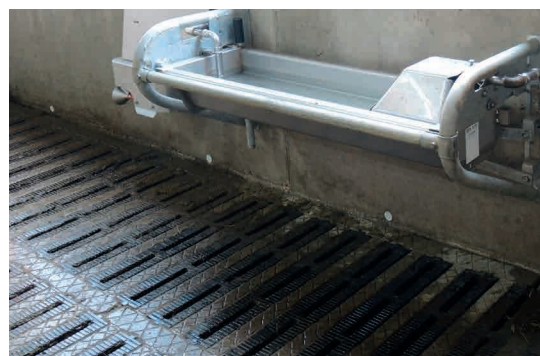

Eco-Sol

Combinaison de béton et de caoutchouc

L'Eco-Sol est une combinaison unique de béton et de caoutchouc. L'effet positif de cette surface mixte sur la santé des onglons est prouvé. Pour le bétail et pour l'exploitant, la praticabilité de ce sol est excellente. L'Eco-Sol a été développé en collaboration avec des éleveurs laitiers, des vétérinaires et des pareurs d'onglons.

usure idéale des onglons

meilleure santé des onglons

antidérapant

testé par DLG

Structure de l'Eco-Sol - le meilleur de deux mondes

Caillebotis béton, charge par essieu de 4, 6 ou 10 t

Les dalles de béton pour l'Eco-Sol sont disponibles usuellement pour 4 t de charge par essieu. En option, celle-ci peut être augmentée à 10 t pour une longueur jusqu'à 300 cm et à 6 t pour une longueur jusqu'à 400 cm. Les caillebotis sont munis de logements pour accueillir les garnitures de caoutchouc. La surface de chaque dalle est profilée et les arrêtes arrondies.

Garnitures de caoutchouc renforcées

Dans la fabrication de l'Eco-Sol, on utilise sciemment des garnitures de caoutchouc renforcées. Chaque garniture mesure 40 mm d'épaisseur et est renforcée par deux tiges de fibre de verre de 10 mm. La durée de vie de ces garnitures est extrêmement longue et leur montage est un jeu d'enfant.

Charge à l'essieu 4'000 kg (écartement 180 cm - empreinte 30 × 40 cm)

Impressions

Vidéos de l'**Eco-Sol** et de nombreux autres produits sur Youtube

Nous sommes là pour vous

Pour toute commande ou tout renseignement, nous sommes joignables en ligne ou par téléphone aux horaires suivants: