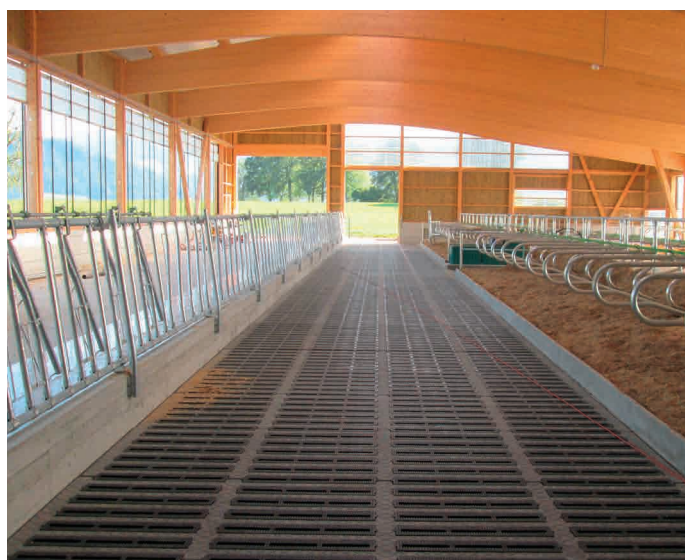

Eco-Sol

Combinaison de béton et de caoutchouc

L'Eco-Sol est une combinaison unique de béton et de caoutchouc. L'effet positif de cette surface mixte sur la santé des onglons est prouvé. Pour le bétail et pour l'exploitant, la praticabilité de ce sol est excellente. L'Eco-Sol a été développé en collaboration avec des éleveurs laitiers, des vétérinaires et des pareurs d'onglons.

usure idéale des onglons

meilleure santé des onglons

antidérapant

testé par DLG

Structure de l'Eco-Sol - le meilleur de deux mondes

Caillebotis béton, charge par essieu de 4, 6 ou 10 t

Les dalles de béton pour l'Eco-Sol sont disponibles usuellement pour 4 t de charge par essieu. En option, celle-ci peut être augmentée à 10 t pour une longueur jusqu'à 300 cm et à 6 t pour une longueur jusqu'à 400 cm. Les caillebotis sont munis de logements pour accueillir les garnitures de caoutchouc. La surface de chaque dalle est profilée et les arrêtes arrondies.

Garnitures de caoutchouc renforcées

Dans la fabrication de l'Eco-Sol, on utilise sciemment des garnitures de caoutchouc renforcées. Chaque garniture mesure 40 mm d'épaisseur et est renforcée par deux tiges de fibre de verre de 10 mm. La durée de vie de ces garnitures est extrêmement longue et leur montage est un jeu d'enfant.

Charge à l'essieu 4'000 kg (écartement 180 cm - empreinte 30 × 40 cm)

Impressions

Vidéos de l'**Eco-Sol** et de nombreux autres produits sur Youtube

Nous sommes là pour vous

Pour toute commande ou tout renseignement, nous sommes joignables en ligne ou par téléphone aux horaires suivants: