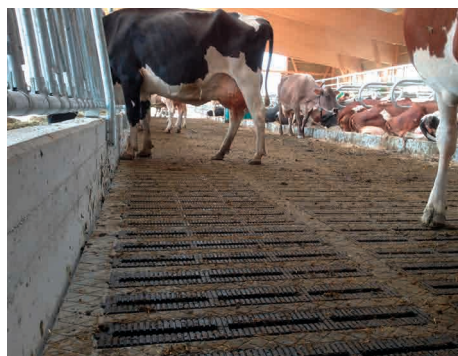

Eco-Sol

Combinaison de béton et de caoutchouc

L'Eco-Sol est une combinaison unique de béton et de caoutchouc. L'effet positif de cette surface mixte sur la santé des onglons est prouvé. Pour le bétail et pour l'exploitant, la praticabilité de ce sol est excellente. L'Eco-Sol a été développé en collaboration avec des éleveurs laitiers, des vétérinaires et des pareurs d'onglons.

usure idéale des onglons

meilleure santé des onglons

antidérapant

testé par DLG

Structure de l'Eco-Sol - le meilleur de deux mondes

Caillebotis béton, charge par essieu de 4, 6 ou 10 t

Les dalles de béton pour l'Eco-Sol sont disponibles usuellement pour 4 t de charge par essieu. En option, celle-ci peut être augmentée à 10 t pour une longueur jusqu'à 300 cm et à 6 t pour une longueur jusqu'à 400 cm. Les caillebotis sont munis de logements pour accueillir les garnitures de caoutchouc. La surface de chaque dalle est profilée et les arrêtes arrondies.

Garnitures de caoutchouc renforcées

Dans la fabrication de l'Eco-Sol, on utilise sciemment des garnitures de caoutchouc renforcées. Chaque garniture mesure 40 mm d'épaisseur et est renforcée par deux tiges de fibre de verre de 10 mm. La durée de vie de ces garnitures est extrêmement longue et leur montage est un jeu d'enfant.

Charge à l'essieu 4'000 kg (écartement 180 cm - empreinte 30 × 40 cm)

Impressions

Vidéos de l'**Eco-Sol** et de nombreux autres produits sur Youtube

Nous sommes là pour vous

Pour toute commande ou tout renseignement, nous sommes joignables en ligne ou par téléphone aux horaires suivants: