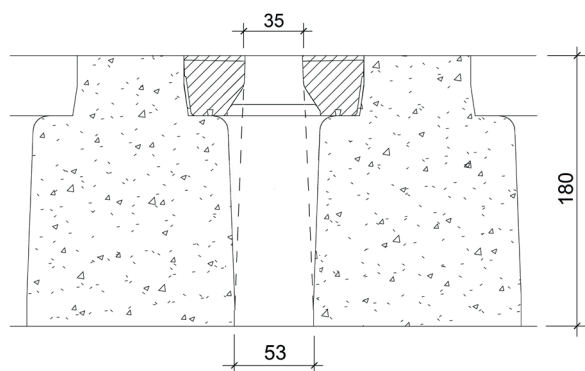

Dimensions